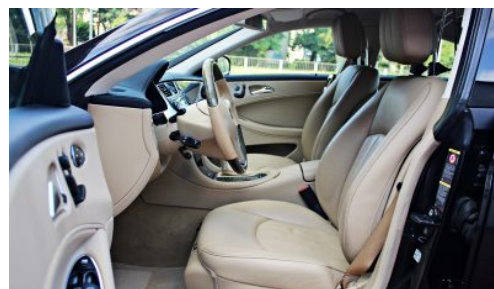

Multimedia

✓Gniazdo AUX ✓Zestaw audio harman/kardon Logic 7 ✓Zestaw głośnomówiący Bluetooth ✓Radio CD ✓Złącze AUX/USB