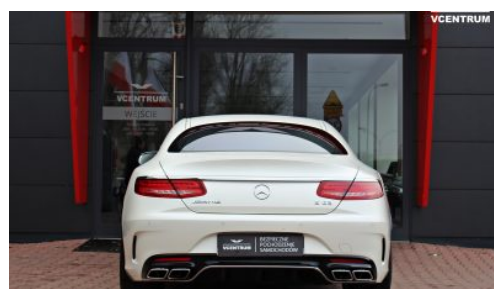

Multimedia

✓Kamera wspomagająca parkowanie ✓DVD ✓Gniazdo AUX ✓Gniazdo USB / iPod® ✓Zestaw głośnomówiący Bluetooth ✓Radio CD ✓Złącze AUX/USB ✓Zestaw audio Burmester