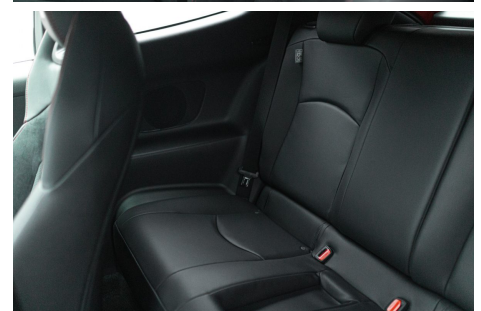

VCENTRUM - BEZPIECZNE POCHODZENIE SAMOCHODU

VAT 23%

Salon PL

TOYOTA YARIS GR

Marka:	Toyota	Rodzaj nadwozia:	Hatchback
Model:	Yaris	Rodzaj paliwa:	Benzyna
Rok produkcji:	2021	Przebieg:	20 km
Kolor nadwozia:	Czerwony	Pojemność silnika:	1618 cm ³
Skrzynia biegów:	Automat	Moc silnika:	261 KM
Kolor wnętrza:	Czarny		