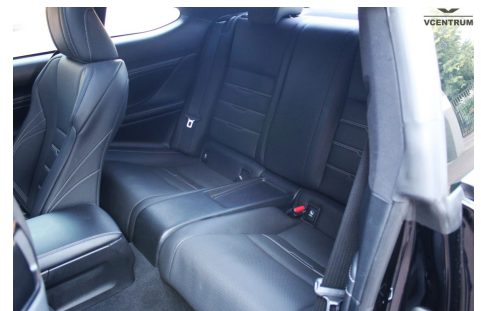

DODATKOWE WYPOSAŻENIE

- ✓ 19-calowe felgi aluminiowe ✓ Automatyczna skrzynia biegów ✓ Czujnik deszczu ✓ Czujniki parkowania tył i przód
- ✓ Elektryczne szyby ✓ Elektrycznie sterowany fotel kierowcy i pasażera z pamięcią ustawień ✓ Kamera wspomagająca parkowanie ✓ Kierownica wielofunkcyjna ✓ Kierownica wykończona skórą ✓ Klimatyzacja automatyczna ✓ Komputer pokładowy ✓ Łopatkki zmiany biegów ✓ Podgrzewane przednie fotele ✓ Reflektory Full LED ✓ Skórzana tapicerka
- ✓ System nawigacji satelitarnej ✓ System Start/Stop ✓ Szyberdach szklany ✓ elektryczny ✓ Tempomat