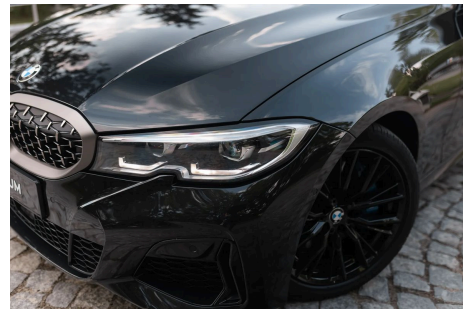

Dealer W centrum najlepszych decyzji

Możliwość finansowania

Faktura VAT

Serwisowany w ASO

BMW SERIA 3

Marka:	BMW	Rodzaj nadwozia:	Sedan
Model:	Seria 3	Rodzaj paliwa:	Benzyna
Rok produkcji:	2021	Przebieg:	56 500 km
Kolor nadwozia:	Czarny	Pojemność silnika:	2998 cm ³
Skrzynia biegów:	Automatyczna	Moc silnika:	374 KM
Tapicerka:	Tapicerka częściowo skórzana		